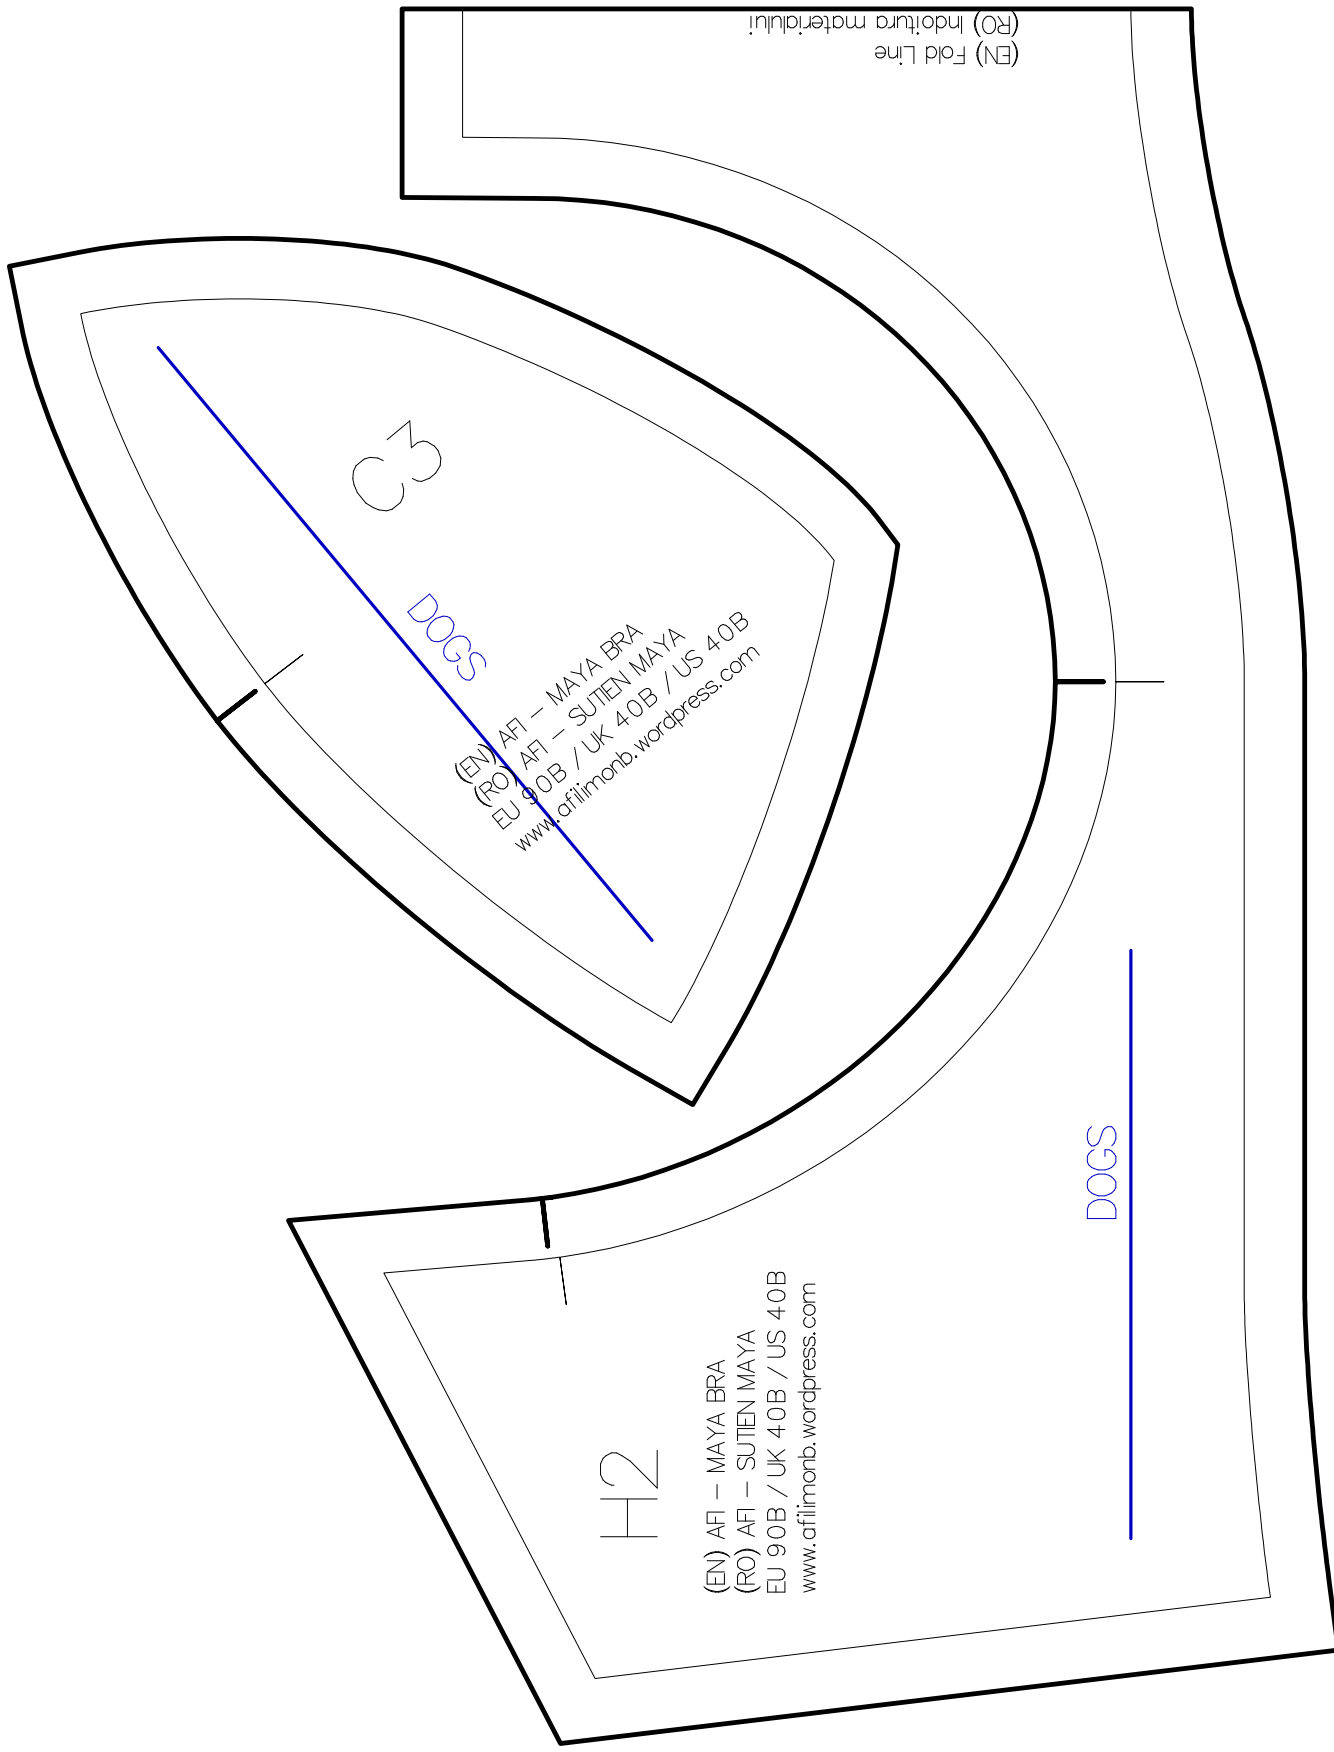

C3

DOGS

(EN) AFI - MAYA BRA
(RO) AFI - SUTIEN MAYA
EU 90B / UK 40B / US 40B
www.afilmonb.wordpress.com

DOGS

H2

(EN) AFI - MAYA BRA
(RO) AFI - SUTIEN MAYA
EU 90B / UK 40B / US 40B
www.afilmonb.wordpress.com

(EN) Fold Line
(RO) Indoitura materialului