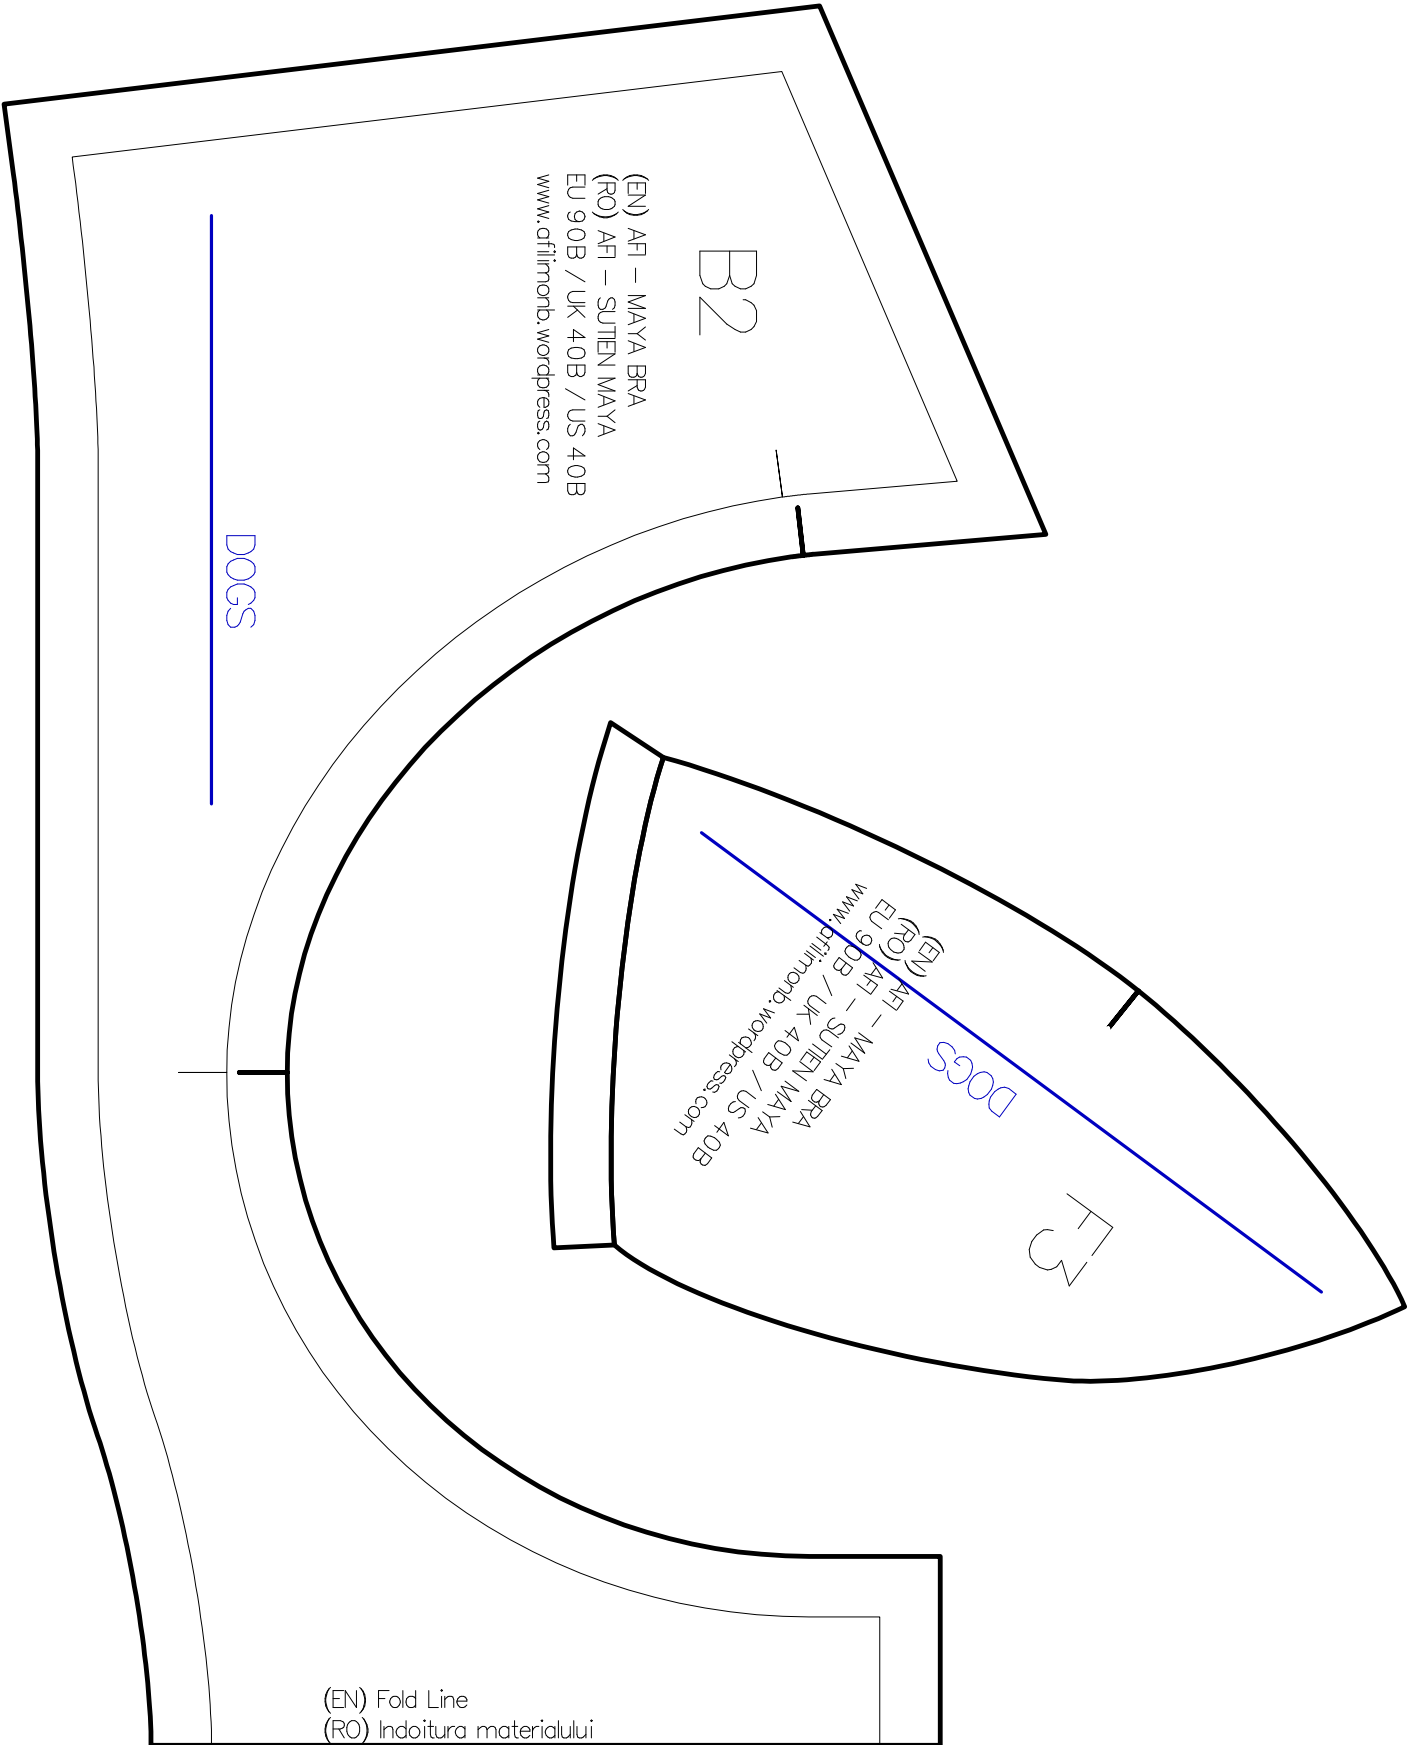

10 cm / 4 inch

B1

(EN) AFI - MAYA BRA
(RO) AFI - SUTEN MAYA
EU 90B / UK 40B / US 40B
www.afilimorb.wordpress.com

DOGS

(EN) AFI - MAYA BRA
(RO) AFI - SUTEN MAYA
EU 90B / UK 40B / US 40B
www.afilimorb.wordpress.com

H1

DOGS

B2

(EN) AF1 – MAYA BRA
(RO) AF1 – SUTIEN MAYA
EU 90B / UK 40B / US 40B
www.afilimorb.wordpress.com

DOGS

F3

(EN) AF1 – MAYA BRA
(RO) AF1 – SUTIEN MAYA
EU 90B / UK 40B / US 40B
www.afilimorb.wordpress.com

(EN) Fold Line
(RO) Indoitura materialului