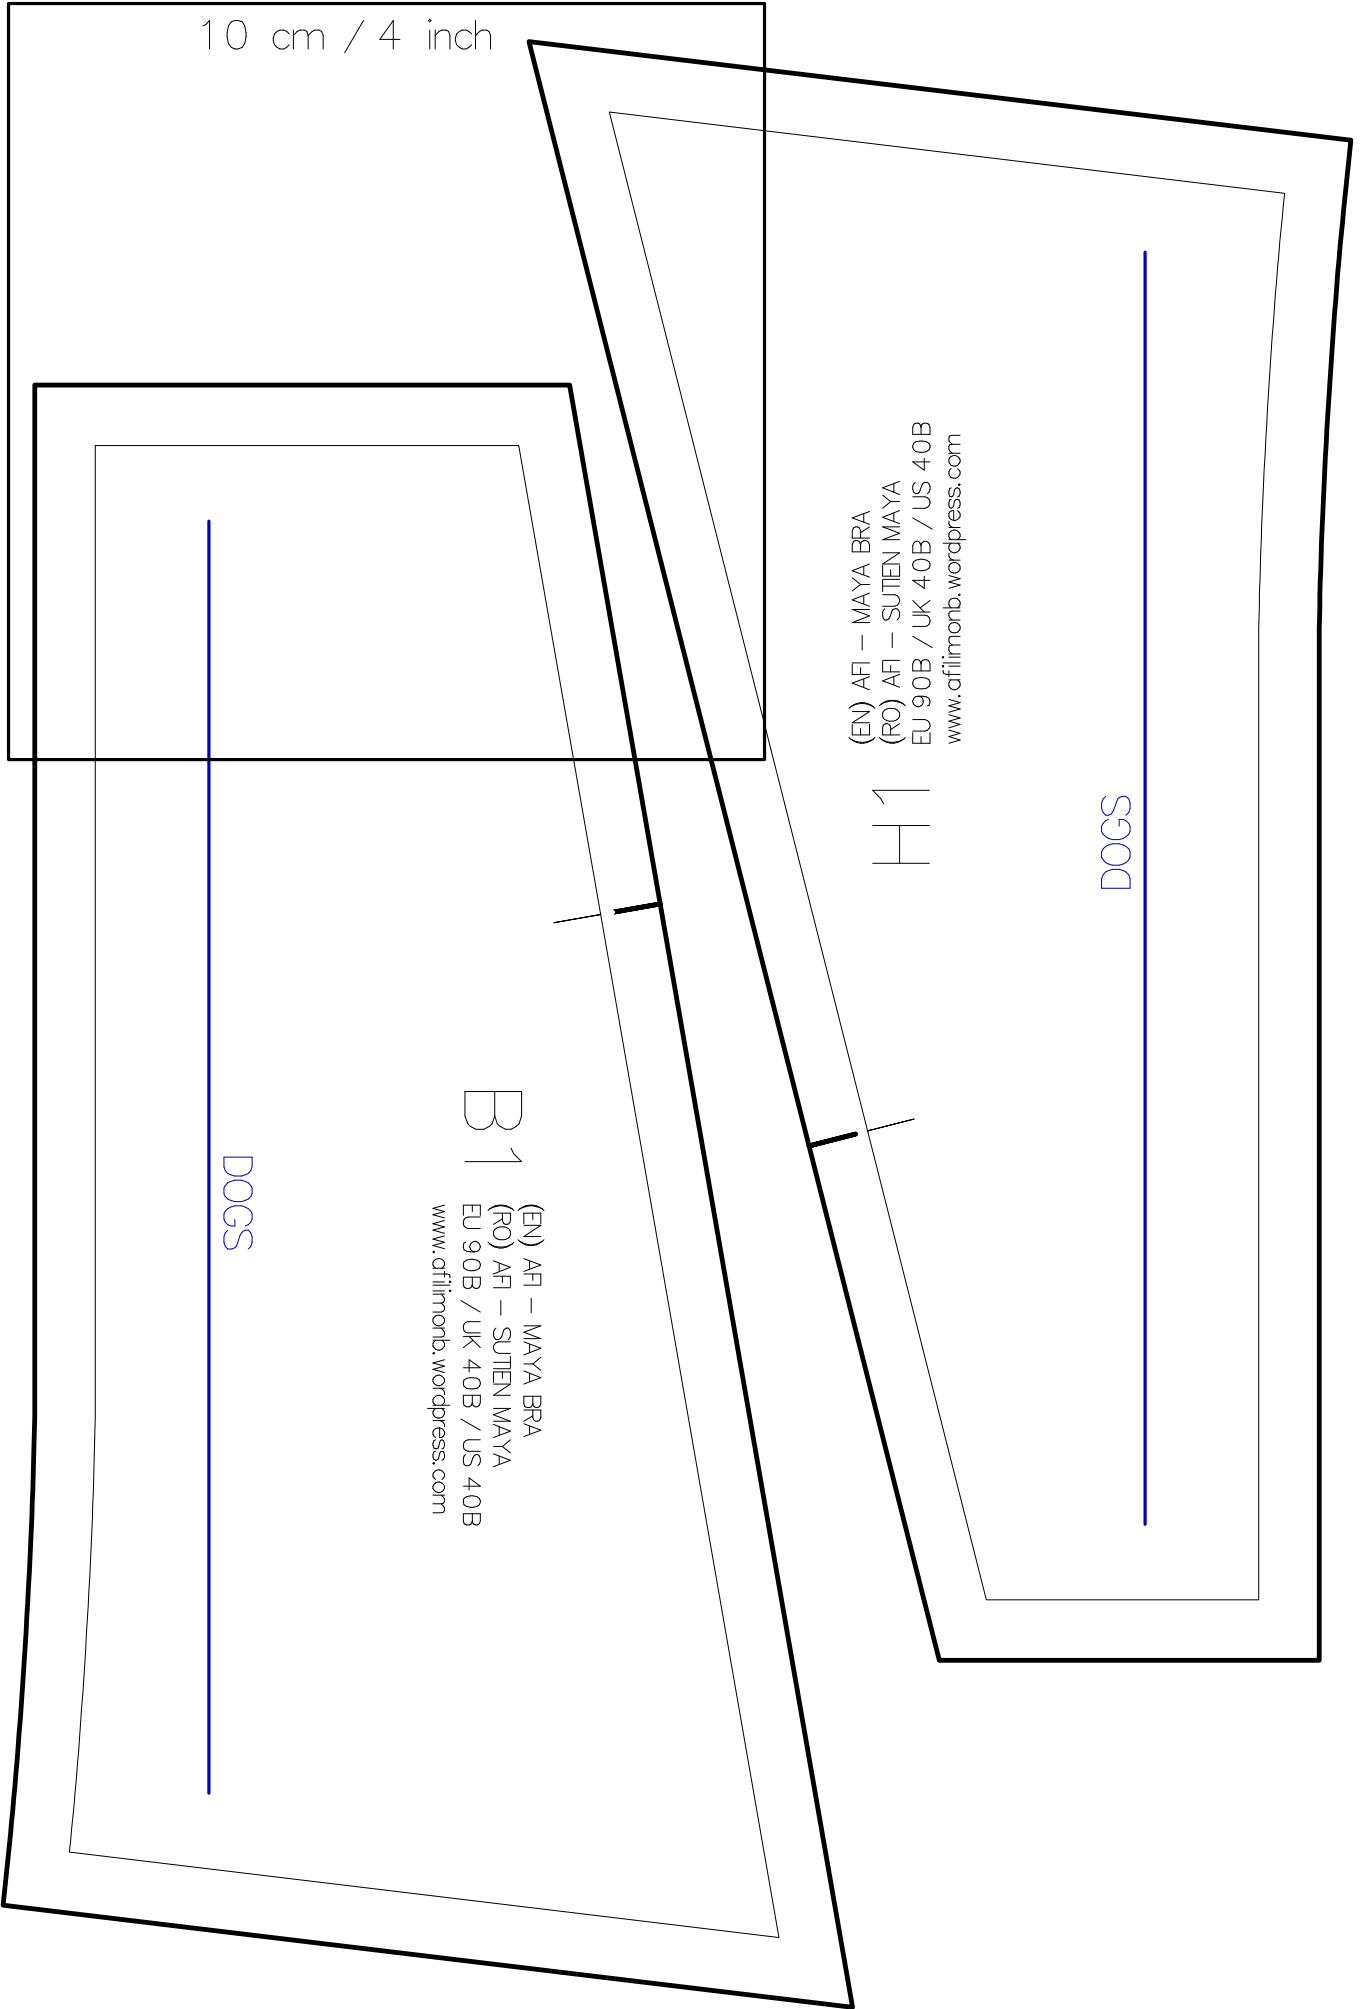

10 cm / 4 inch

B1

(EN) AFI - MAYA BRA
(RO) AFI - SUTEN MAYA
EU 90B / UK 40B / US 40B
www.afilimorb.wordpress.com

DOGS

(EN) AFI - MAYA BRA
(RO) AFI - SUTEN MAYA
EU 90B / UK 40B / US 40B
www.afilimorb.wordpress.com

H1

DOGS

B2

(EN) AF1 – MAYA BRA
(RO) AF1 – SUTIEN MAYA
EU 90B / UK 40B / US 40B
www.afilimorb.wordpress.com

DOGS

F3

(EN) AF1 – MAYA BRA
(RO) AF1 – SUTIEN MAYA
EU 90B / UK 40B / US 40B
www.afilimorb.wordpress.com

DOGS

(EN) Fold Line
(RO) Indoitura materialului

C3

DOGS

(EN) AFI - MAYA BRA
(RO) AFI - SUTIEN MAYA
EU 90B / UK 40B / US 40B
www.afilmonb.wordpress.com

DOGS

H2

(EN) AFI - MAYA BRA
(RO) AFI - SUTIEN MAYA
EU 90B / UK 40B / US 40B
www.afilmonb.wordpress.com

(EN) Fold Line
(RO) Indoitura materialului